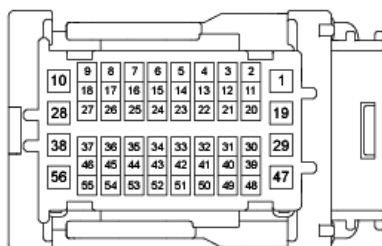

智能接线盒(3)

CV80-3

I/P-C 智能接线盒

- 56母/黑色(AMP_025060110250_56F_B_A.LIF)

1. B	门锁闭锁/开锁继电器: 搭铁(GM02)	18. Y	IPS 4(制动灯): 危险警告灯开关、暖风/空调控制器、 仪表盘、控制台开关、 AUX&USB接口、大灯水平调整开关、 时钟弹簧、仪表盘开关、 [音响]音响、数字时钟、 变速杆位置指示灯	30. -	-	43. G	电源插座继电器: 智能接线盒(保险丝-ACC)
2. B	IPS控制模块: 搭铁(GM03)	19. -	-	31. -	-	44. W/O	保险丝-模块1: BCM
3. G	门锁开锁继电器: BCM	20. -	-	32. P	保险丝-模块3: 远程信息处理模块	45. -	-
4. -	-	21. R	C-CAN(高电位)	33. W	保险丝-模块3: [自动空调]	46. -	-
5. G	后备箱门开锁继电器: BCM	22. R/O	C-CAN(高电位)		暖风/空调控制器	47. G	保险丝-前电源插座: 前电源插座
6. Y/B	门锁开锁继电器: BCM	23. R	C-CAN(高电位)	G	[手动空调]	48. W	保险丝-ECU: [未配备按钮启动]
7. Gr	IPS控制模块: PCB块(大灯远光继电器)	24. G/B	C-CAN(高电位)		暖风/空调控制器	P	钥匙防盗模块 [配备按钮启动]
8. G	保险丝-ACC: 智能接线盒	25. R	C-CAN(高电位)	34. L	保险丝-模块3: BCM		智能钥匙控制模块
9. G	保险丝-ACC: 数字时钟、BCM、 远程信息处理模块、音响、 音频/视频&导航控制器	26. B	电源插座继电器: 搭铁(GM01)	35. W	保险丝-仪表盘: 仪表盘	49. Br/O	保险丝-模块2: 控制台开关
10. G	保险丝-点烟器: 点烟器	27. Y/B	保险丝-安全气囊警告灯: 仪表盘	36. -	-	50. O	保险丝-模块3: 变速杆位置指示灯
11. -	-	28. Y	ACC/ON输入: [未配备按钮启动]	37. -	-	51. -	-
12. L	C-CAN(低电位)	29. W	点火开关 [配备按钮启动]	38. P	ON/START 输入: [未配备按钮启动]	52. O	保险丝-ABS: 仪表盘开关
13. L/O	C-CAN(低电位)		点火开关 [配备按钮启动]	39. -	-	53. P	保险丝-模块1: 制动灯开关、运动模式开关
14. L	C-CAN(低电位)		PDM继电器盒(ACC继电器)	40. O	保险丝-模块2: 后左/右驻车辅助传感器、 后左/右驻车辅助传感器 (中央)、	54. P	保险丝-安全气囊: SRS控制模块
15. O/B	C-CAN(低电位)		保险丝-启动	41. Gr	保险丝-模块3: 大灯水平调整开关	55. O	保险丝-MDPS: [未配备转向] MDPS模块 [配备转向]
16. L	C-CAN(低电位)		[未配备按钮启动]	42. O	保险丝-室内灯: 左/右梳放灯、后左/右私人灯、 室内灯、 [未配备阅读灯]	56. Br	方向盘转向角传感器 保险丝-鼓风机信号: 鼓风机开关、鼓风机电阻器
17. G	保险丝-ACC: 智能钥匙控制模块 (电源插座继电器)		智能钥匙控制模块		室内灯 [配备阅读灯] 阅读灯		